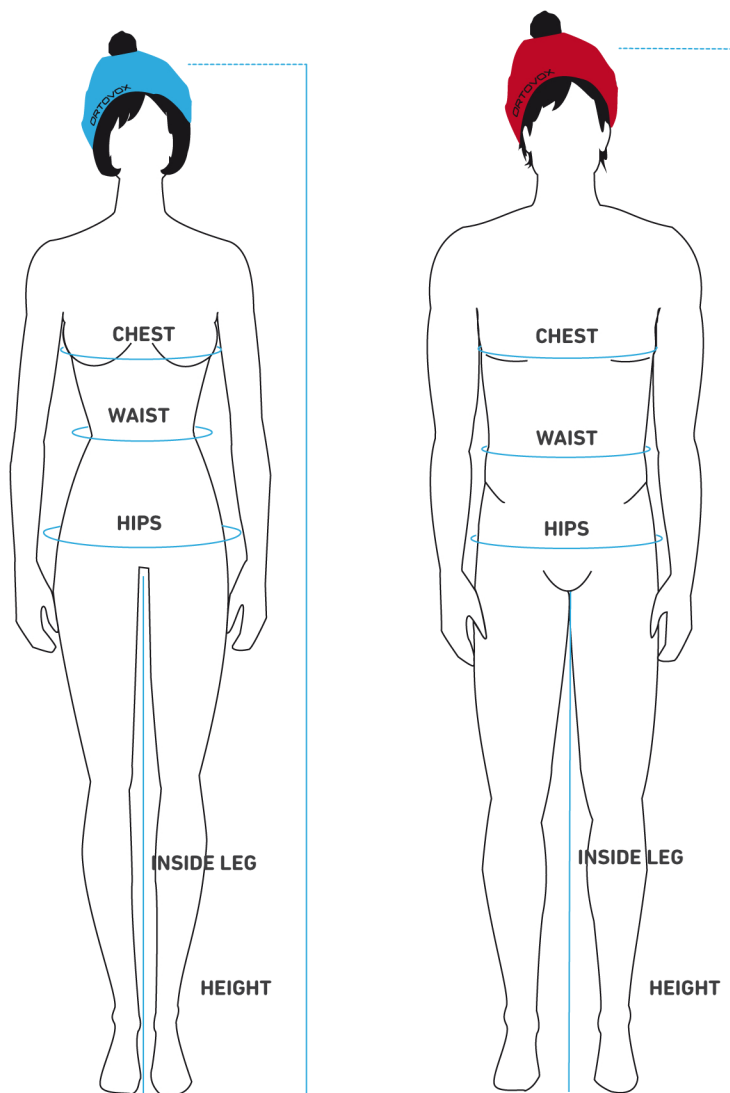

# TABULKA VELIKOSTÍ

ORTOVOX

WOMEN	XS	S	M	L	XL
<b>CHEST</b> in cm	78 - 82	83 - 87	88 - 92	93 - 98	99 - 104
<b>WAIST</b> in cm	61 - 65	66 - 70	71 - 75	76 - 81	82 - 87
<b>HIP</b> in cm	86 - 90	91 - 95	96 - 100	101 - 106	107 - 112
<b>INSIDE LEG</b> in cm	75 - 76	76 - 77	77 - 79	79 - 81	81 - 83
<b>HEIGHT</b> in cm	160 - 163	163 - 166	166 - 170	170 - 174	174 - 178

MEN	S	M	L	XL	XXL
<b>CHEST</b> in cm	91 - 95	96 - 100	101 - 106	107 - 112	113 - 118
<b>WAIST</b> in cm	78 - 82	83 - 87	88 - 93	94 - 99	100 - 105
<b>HIP</b> in cm	95 - 99	100 - 104	105 - 110	111 - 116	117 - 122
<b>INSIDE LEG</b> in cm	77 - 79	79 - 81	81 - 83	83 - 85	85 - 87
<b>HEIGHT</b> in cm	170 - 174	174 - 178	178 - 182	182 - 186	186 - 190

GLOVES	XXS / 5	XS / 6	S / 7	M / 8	L / 9	XL / 10	XXL / 11
<b>SIZE</b>							
<b>INCH</b>	7	7,5	8	8,5	9	9,5	10
<b>CM</b>	17,78	19,05	20,32	21,59	22,86	24,13	25,4